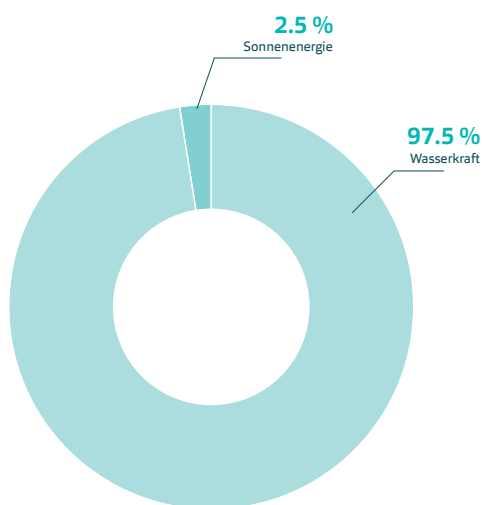

Stromprodukte der IBC

Die IBC bietet ihren Kundinnen und Kunden vier verschiedene Stromprodukte an. Nach der Wahl eines dieser Produkte erhalten Sie die spezifische Stromqualität geliefert. Mit Ihrer Auswahl beeinflussen Sie den Strommix der IBC.

Ökopower

Gesetzesgrundlage zur Kennzeichnung von Elektrizität: EnG Art. 5a und EnV Art. 1a – 1c

Bei Fragen stehen wir Ihnen gerne zur Verfügung.

Weitere Informationen finden Sie auch unter stromkennzeichnung.ch.

IBC Energie Wasser Chur
Felsenastrasse 29, 7000 Chur
Kundendienst
+41 81 254 48 00, info@ibc-chur.ch

IBC
Gut versorgt.