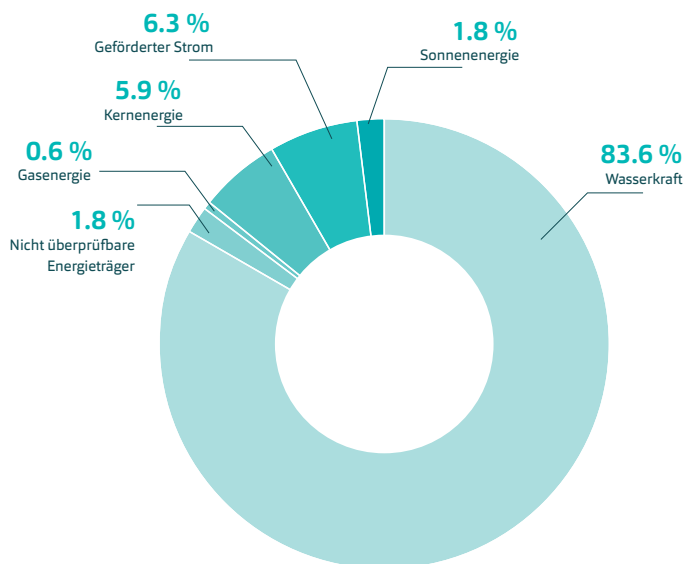

# Stromkennzeichnung 2019

Die IBC Energie Wasser Chur sorgt für die sichere Stromversorgung der Stadt Chur und Umgebung. Als lokales Trinkwasser- und Energieversorgungsunternehmen sind wir bestrebt, unseren Kundinnen und Kunden einen möglichst ökologischen Strommix zu liefern. Einmal jährlich wird die gesamte Herkunft unseres Stroms deklariert und veröffentlicht. Damit erhalten Sie Transparenz über die Herkunft und Produktionsart der Ihnen gelieferten Energie.