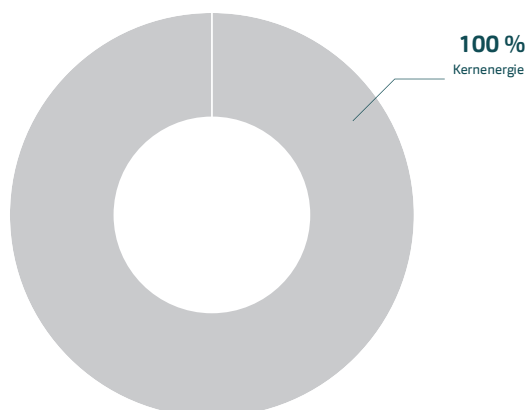

Mixpower

Gesetzesgrundlage zur Kennzeichnung von Elektrizität: EnG Art. 5a und EnV Art. 1a – 1c

Bei Fragen stehen wir Ihnen gerne zur Verfügung.

Weitere Informationen finden Sie auch unter stromkennzeichnung.ch.

IBC Energie Wasser Chur
Felsenastrasse 29, 7000 Chur
Kundendienst
+41 81 254 48 00, info@ibc-chur.ch

IBC
Gut versorgt.