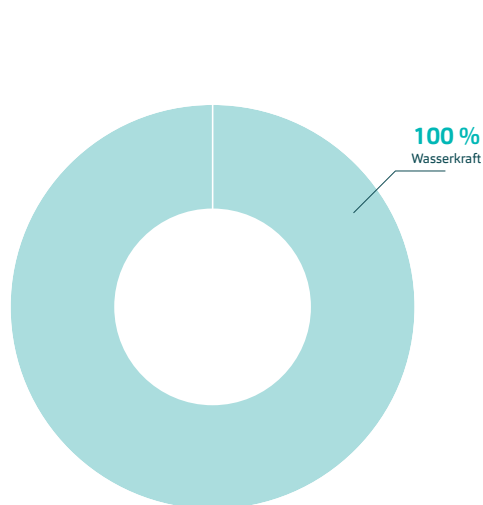

Stromprodukte der IBC

Die IBC bietet ihren Kundinnen und Kunden vier verschiedene Stromprodukte an. Nach der Wahl eines dieser Produkte erhalten Sie die spezifische Stromqualität geliefert. Mit Ihrer Auswahl beeinflussen Sie den Strommix der IBC.

Plessurpower