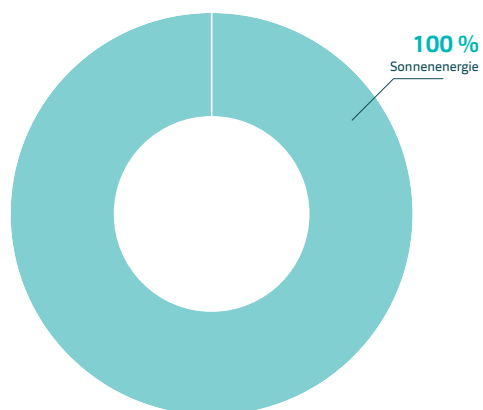

Solarpower